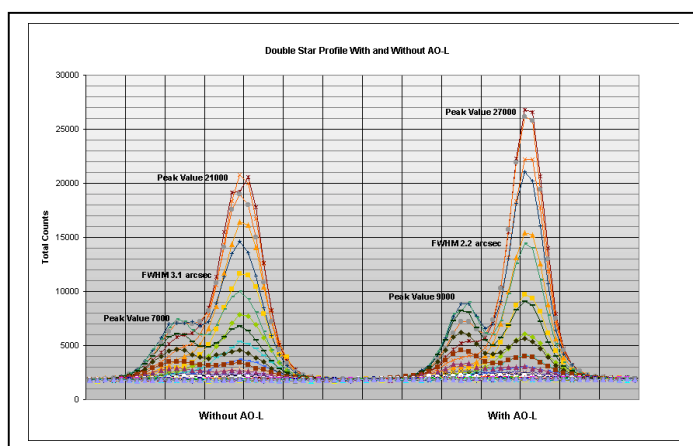

左記の各映像は、AO ありとなしの撮影です。明るい方の恒星は約 14.7 等級で暗い方は約 15.7 等級で、離角は約 3.7 秒角です。両方の映像は同夜に撮った 15 分の露光です (STL-11000M + 50cmF8.3 リッチクレチアン鏡筒、赤道儀は SB 社パラマウント)。AO 使用の映像では、恒星がより明るくよりはっきりと分離されています。この明るさは、AO なしの映像と比べて、約 30% アップとなっている劇的な改善を示します。