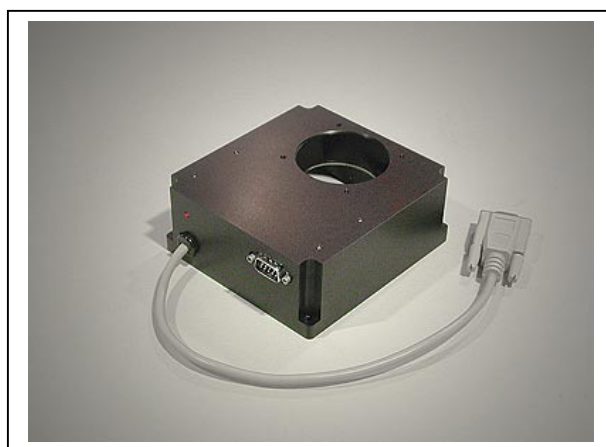

New AO-8 Adaptive Optics

ST-7/8/9/10/2000 シリーズカメラ (ダブル CCD 機) 専用の最新アダプティブオプティクス装置 AO-8 は小型 / 軽量でいて非常に簡単なオペレーションが身上了。AO-8 の寸法は中型 ST シリーズカメラ用として小型設計されていますが、操作原理と使用性能は、大型 STL シリーズ専用 AO-L と似ており、大変お使い頂きやすくなっております。

左記の各映像は、AO ありとなしの撮影です。明るい方の恒星は約 14.7 等級で暗い方は約 15.7 等級で、離角は約 3.7 秒角です。両方の映像は同夜に撮った 15 分の露光です (STL-11000M + 50cmF8.3 リッチクレチアン鏡筒、赤道儀は SB 社パラマウント)。AO 使用の映像では、恒星がより明るくよりはっきりと分離されています。この明るさは、AO なしの映像と比べて、約 30% アップとなっている劇的な改善を示します。

AO 使用で得られるガイディング性能はご使用の赤道儀や光学システムにより、大幅に改善することは期待して頂けます。追尾精度が既に優れている望遠鏡システムの性能はさらに最大限にアップでき、追尾精度が完璧でないシステムを使用した場合は、AO を付け加えることにより、一気に厳密にガイドされている長時間天体映像は、まるで大幅アップグレードされた赤道儀を使用しているように思えます。

AO-8 は、カメラへの接続が簡単で、電源やすべてのコマンドは、カメラから習得し、制御はすべて CCDOPS からされます。別のケーブルやコントローラーは不要です。AO-8 は、カメラとの直結又はオプションのリモートガイドヘッド両方に対応します。