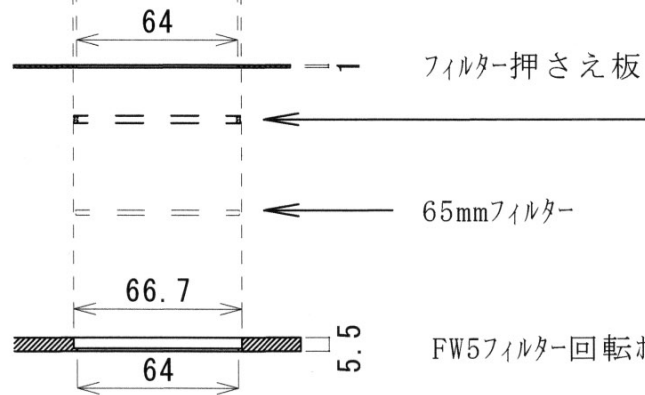

## フィルター押さえ板

FW5フィルター回転ホルター断面図