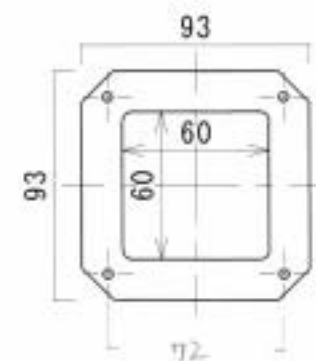

SBIG FW5-STX  
FW7-STX

重量：1.96kg

厚：0.5mm

※外部電源注1からの電源供給の際は、「12V-2A (センタープラス)」定格のACアダプターをご使用下さい。

(注1：CCDカメラ本体からは電源の供給を行わない場合。)

なお、弊社では「品番：0508」を純正対応製品と致しましてご用意が可能です。(お気軽にお問い合わせ下さいませ。)

また、外部電源に接続の際には、それ以外の方法で機器本体に電源を供給しないで下さい。(機器の破壊の危険性がございます。)