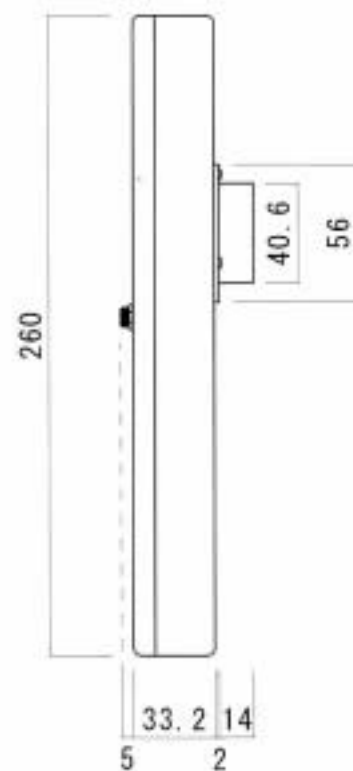

SBIG FW5-STX  
FW7-STX

重量：1.96kg

厚：0.5mm

※外部電源注1からの電源供給の際は、「12V-2A (センタープラス)」定格のACアダプターをご使用下さい。

(注1：CCDカメラ本体からは電源の供給を行わない場合。)

なお、弊社では「品番：0508」を純正対応製品と致しましてご用意が可能です。(お気軽にお問い合わせ下さいませ。)

また、外部電源に接続の際には、それ以外の方法で機器本体に電源を供給しないで下さい。(機器の破壊の危険性がございます。)