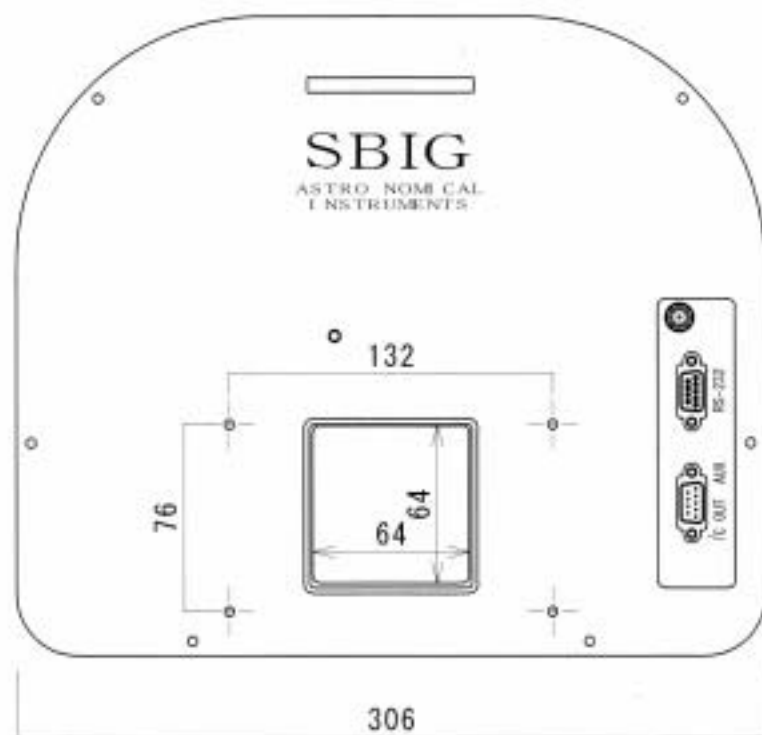

SBIG FW5-STX  
FW7-STX

重量：1.96kg

厚：0.5mm

※外部電源注1からの電源供給の際は、「12V-2A (センタープラス)」定格のACアダプターをご使用下さい。

(注1：CCDカメラ本体からは電源の供給を行わない場合。)

なお、弊社では「品番：0508」を純正対応製品と致しましてご用意が可能です。(お気軽にお問い合わせ下さいませ。)

また、外部電源に接続の際には、それ以外の方法で機器本体に電源を供給しないで下さい。(機器の破壊の危険性がございます。)

# FW-7フィルターホルダー

回転フォルダー

フィルター押さえ板