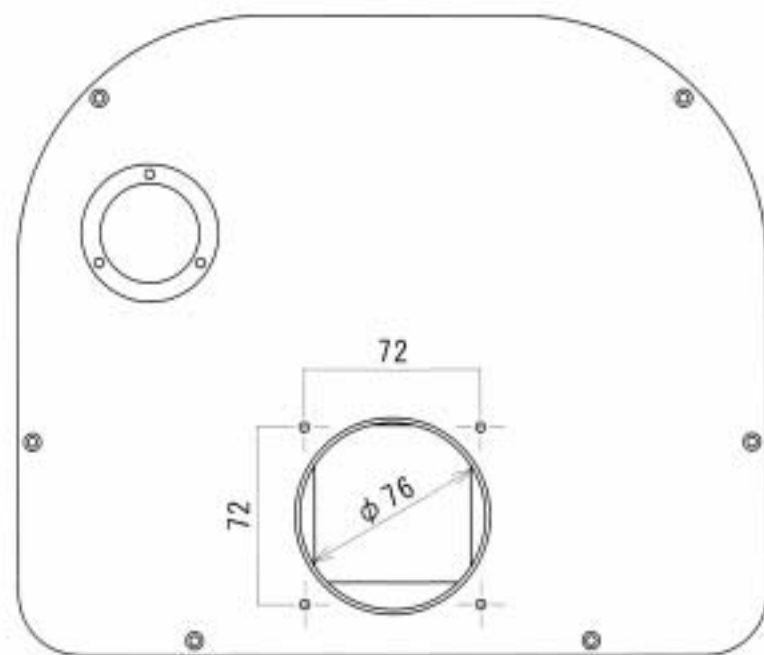

SBIG FW5-STX  
FW7-STX

重量：1.96kg

厚：0.5mm

※外部電源注1からの電源供給の際は、「12V-2A (センタープラス)」定格のACアダプターをご使用下さい。

(注1：CCDカメラ本体からは電源の供給を行わない場合。)

なお、弊社では「品番：0508」を純正対応製品と致しましてご用意が可能です。(お気軽にお問い合わせ下さいませ。)

また、外部電源に接続の際には、それ以外の方法で機器本体に電源を供給しないで下さい。(機器の破壊の危険性がございます。)