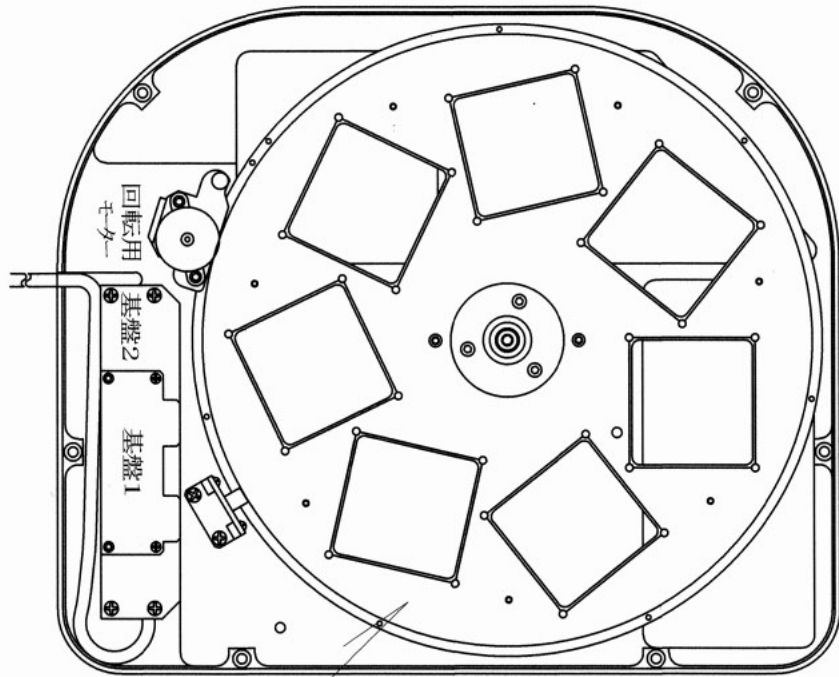

SBIG FW5-STX  
FW7-STX

重量：1.96kg

厚：0.5mm

※外部電源注1からの電源供給の際は、「12V-2A (センタープラス)」定格のACアダプターをご使用下さい。

(注1：CCDカメラ本体からは電源の供給を行わない場合。)

なお、弊社では「品番：0508」を純正対応製品と致しましてご用意が可能です。(お気軽にお問い合わせ下さいませ。)

また、外部電源に接続の際には、それ以外の方法で機器本体に電源を供給しないで下さい。(機器の破壊の危険性がございます。)

# FW-7フィルターホルダー

回転フォルダー

フィルター押さえ板